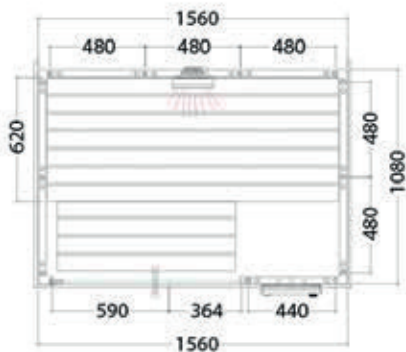

## Sauna Onni

1,60 x 1,60 x 2,00 m

Construída em painéis de Abachi  
 Frente em vidro  
 Porta em vidro 1808 x 600 x 8 mm  
 2 painéis de vidro fixos  
 Moldura em alumínio preto  
 1 porta de ventilação

1 Estrado para o chão

1 porta de ventilação

Porta de vidro 628 x 1975 x 8 mm, painel único, com dobradiças à esquerda e à direita

3 elementos de vidro transparente 680 x 2006 x 8 mm

2 LEDs integrados no banco superior

## Sauna Harvia Fenix

2,06 x 2,03 x 2,02m

2,06 x 1,60 x 2,02m

A sauna Harvia Fenix é uma ode à antiga cultura da sauna. O design escuro é inspirado na sauna tradicional com fumo, As Saunas Fénix são equipadas com um grande frente em vidro. Iluminação tradicional incluída.

## Sauna Alaska Mini Infra

1,60 X 1,10 X 2,04 M

Sauna com aquecedor (não incluído) e painel de infra-vermelhos para aquecimento localizado

Construção em madeira maciça com 40 mm de espessura

Frente em vidro