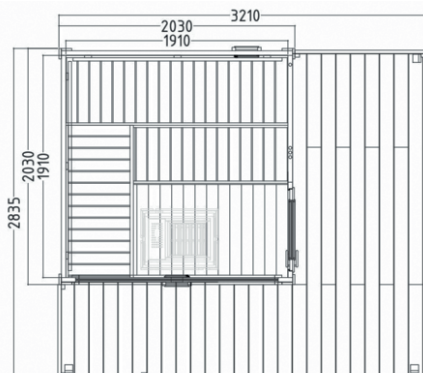

## Sauna Onni

1,60 x 1,60 x 2,00 m

Construída em painéis de Abachi  
 Frente em vidro  
 Porta em vidro 1808 x 600 x 8 mm  
 2 painéis de vidro fixos  
 Moldura em alumínio preto  
 1 porta de ventilação

## Sauna Alaska V

2,08 x 2,06 x 2,04 m

Interior em design Prestige

Construção em madeira maciça com 40 mm de espessura

Estrado de madeira para o chão

Frente em vidro

Interior em madeira de Tília

3 bancos de 62 cm

## Sauna Barril Kuusi

Ø 2,20 X 2,40 M

## Sauna Scala M

3,21 X 2,84 M

Janela grande\* Janela pequena

Sauna em madeira de abeto com 40 mm de espessura

2 bancos de 60cm

2 encostos de costas

Estrado em 2 peças para o chão

Iluminação LED luz branca