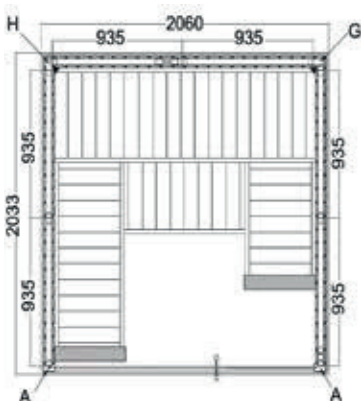

A sauna Harvia Fenix é uma ode à antiga cultura da sauna. O design escuro é inspirado na sauna tradicional com fumo, As Saunas Fénix são equipadas com um grande frente em vidro. Iluminação tradicional incluída.

Bela combinação de tons claros e escuros. A montagem da sua Sauna Fenix é rápida e fácil. Luxuoso acabamento do chão ao teto. Materiais de alta qualidade especialmente projetados para uso em sauna. Disponível com iluminação LED (opcional).

Deverá ver pág. dos aquecedores, controladores e acessórios e somar os que pretende (equipamento não incluído). Potência aconselhada do aquecedor: 7,5 - 9 kW