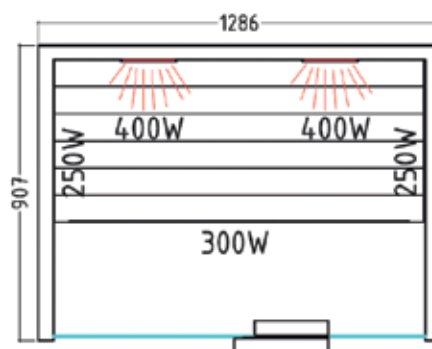

## Cabine Venus Vital Infra

1,286 X 0,907 X 1,90 M

Cabine em madeira Hemlock por dentro e por fora.  
Elementos de aquecimento ajustáveis e banco de assento feito de Hemlock

- Porta em vidro de painel único (572 x 1725 x 6mm)
- 2 radiadores IR de espectro completo com luz vermelha de 400 W (parte traseira)
- 2 placas de aquecimento de 250 W (laterais)
- 1x placa de aquecimento de 300 W (banco)
- 2 placas de aquecimento de 100 W (piso)
- Unidade de controle digital interno
- Luz colorida (7 cores, 2 programas)
- Dobradiça da porta à direita
- Rádio + leitor de MP3 Bluetooth e USB + 2 colunas
- Radiação infravermelha com vidro: A 9%, B 24%, C 67%
- Capacidade de pessoas: 2