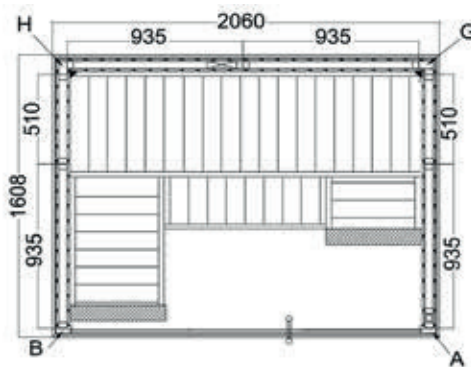

A sauna Harvia Fenix é uma ode à antiga cultura da sauna. O design escuro é inspirado na sauna tradicional com fumo, As Saunas Fénix são equipadas com um grande frente em vidro. Iluminação tradicional incluída.

Bela combinação de tons claros e escuros. A montagem da sua Sauna Fenix é rápida e fácil. Luxuoso acabamento do chão ao teto. Materiais de alta qualidade especialmente projetados para uso em sauna. Disponível com iluminação LED (opcional).

Deverá ver pág. dos aquecedores, controladores e acessórios e somar os que pretende (equipamento não incluído). Potência aconselhada do aquecedor: 7,5 - 9 kW