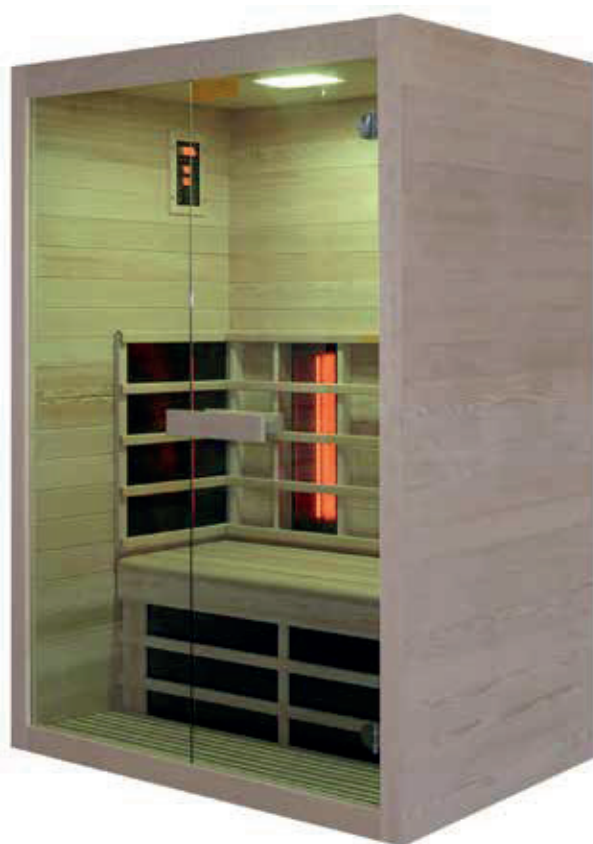

1 Estrado para o chão

1 porta de ventilação

Porta de vidro 628 x 1975 x 8 mm, painel único, com dobradiças à esquerda e à direita

3 elementos de vidro transparente 680 x 2006 x 8 mm

2 LEDs integrados no banco superior

## Cabine Onni Mini Infra

1,00 x 1,04 x 2,00 m

Onni Mini tem um aquecedor de infravermelhos de nível básico que garante puro relaxamento para o corpo e mente. Aproveite o calor calmante fornecido pelo radiador infravermelho de espectro completo, bem como pelos painéis de aquecimento.

5 painéis IR espectro total

Controlo digital interno

Spot p/ iluminação

Iluminação RGB

Sistema de som MP3 e rádio (USB e Bluetooth)

Porta com dobradiça à direita

## Cabine Venus Vital Infra

1,286 X 0,907 X 1,90 M

Cabine em madeira Hemlock por dentro e por fora.  
Elementos de aquecimento ajustáveis e banco de assento feito de Hemlock

- Porta em vidro de painel único (572 x 1725 x 6mm)
- 2 radiadores IR de espectro completo com luz vermelha de 400 W (parte traseira)
- 2 placas de aquecimento de 250 W (laterais)
- 1x placa de aquecimento de 300 W (banco)
- 2 placas de aquecimento de 100 W (piso)
- Unidade de controle digital interno
- Luz colorida (7 cores, 2 programas)
- Dobradiça da porta à direita
- Rádio + leitor de MP3 Bluetooth e USB + 2 colunas
- Radiação infravermelha com vidro: A 9%, B 24%, C 67%
- Capacidade de pessoas: 2