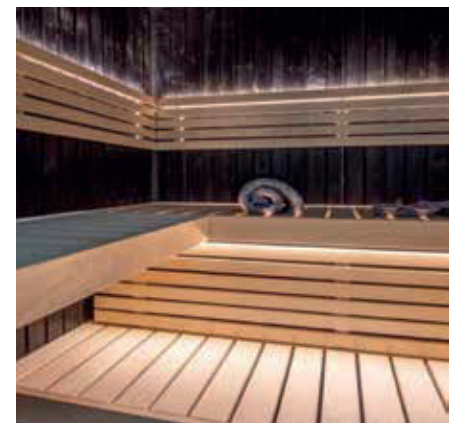

## Sauna Harvia Fenix

2,06 x 2,03 x 2,02m

2,06 x 1,60 x 2,02m

A sauna Harvia Fenix é uma ode à antiga cultura da sauna. O design escuro é inspirado na sauna tradicional com fumo, As Saunas Fénix são equipadas com um grande frente em vidro. Iluminação tradicional incluída.

Bela combinação de tons claros e escuros. A montagem da sua Sauna Fenix é rápida e fácil. Luxuoso acabamento do chão ao teto. Materiais de alta qualidade especialmente projetados para uso em sauna. Disponível com iluminação LED (opcional).