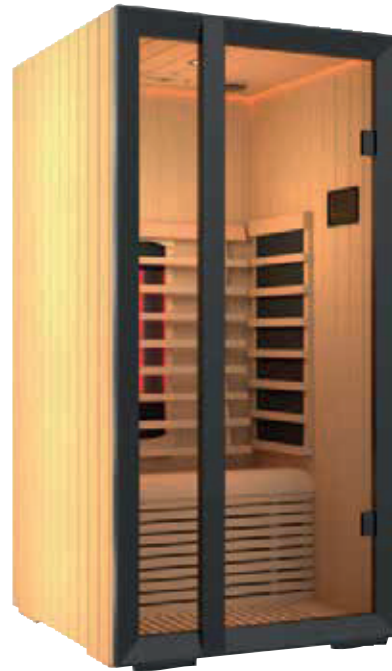

Cabine Onni Mini Infra

1,00 x 1,04 x 2,00 m

Onni Mini tem um aquecedor de infravermelhos de nível básico que garante puro relaxamento para o corpo e mente. Aproveite o calor calmante fornecido pelo radiador infravermelho de espectro completo, bem como pelos painéis de aquecimento.

5 painéis IR espectro total

Controlo digital interno

Spot p/ iluminação

Iluminação RGB

Sistema de som MP3 e rádio (USB e Bluetooth)

Porta com dobradiça à direita