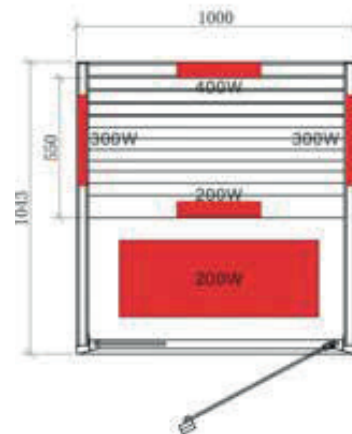

Cabine Onni Mini Infra

1,00 x 1,04 x 2,00 m

Onni Mini tem um aquecedor de infravermelhos de nível básico que garante puro relaxamento para o corpo e mente. Aproveite o calor calmante fornecido pelo radiador infravermelho de espectro completo, bem como pelos painéis de aquecimento.

5 painéis IR espectro total

Controlo digital interno

Spot p/ iluminação

Iluminação RGB

Sistema de som MP3 e rádio (USB e Bluetooth)

Porta com dobradiça à direita