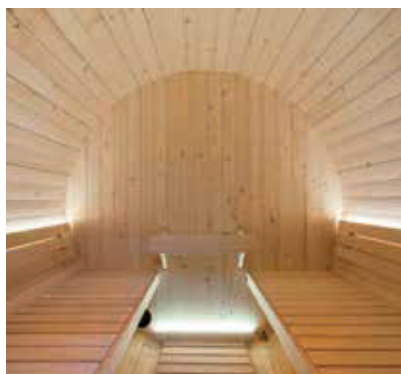

## Cabine Venus Vital Infra

1,286 X 0,907 X 1,90 M

Cabine em madeira Hemlock por dentro e por fora.  
Elementos de aquecimento ajustáveis e banco de assento feito de Hemlock

- Porta em vidro de painel único (572 x 1725 x 6mm)
- 2 radiadores IR de espectro completo com luz vermelha de 400 W (parte traseira)
- 2 placas de aquecimento de 250 W (laterais)
- 1x placa de aquecimento de 300 W (banco)
- 2 placas de aquecimento de 100 W (piso)
- Unidade de controle digital interno
- Luz colorida (7 cores, 2 programas)
- Dobradiça da porta à direita
- Rádio + leitor de MP3 Bluetooth e USB + 2 colunas
- Radiação infravermelha com vidro: A 9%, B 24%, C 67%
- Capacidade de pessoas: 2

## Sauna Scala M

3,21 X 2,84 M

Janela grande\* Janela pequena

Sauna em madeira de abeto com 40 mm de espessura

2 bancos de 60cm

2 encostos de costas

Estrado em 2 peças para o chão

Iluminação LED luz branca