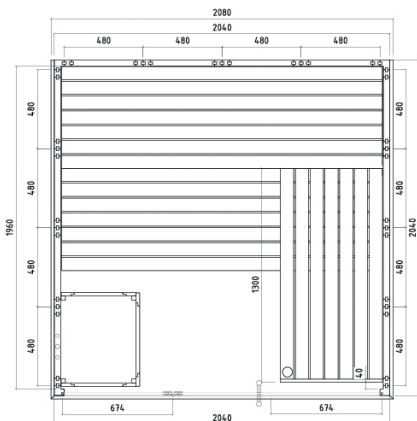

## Sauna Onni

1,60 x 1,60 x 2,00 m

Construída em painéis de Abachi  
 Frente em vidro  
 Porta em vidro 1808 x 600 x 8 mm  
 2 painéis de vidro fixos  
 Moldura em alumínio preto  
 1 porta de ventilação

## Sauna Panorama S

2,14 x 1,64 x 2,01 m

Interior em design Emotion  
 Construção em painéis de madeira com 70 mm de espessura  
 Estrado de madeira para o chão  
 Frente em vidro  
 Interior em madeira de Tília  
 3 bancos de 62 cm  
 2 encostos de cabeça  
 Apoio de costas  
 1 porta de ventilação  
 Porta em vidro 1915 x 590 x 8 mm  
 2 painéis de vidro fixos 1952 x 694 x 8 mm  
 Cabo de silicone 5 x 2,5 mm<sup>2</sup> para o aquecedor  
 Cabo de silicone 3 x 1,5 mm<sup>2</sup> para o iluminação  
 Proteção de segurança do aquecedor  
 Candeeiro com proteção (não inclui lâmpada)  
 Instruções de montagem

## Sauna Alaska V

2,08 x 2,06 x 2,04 m

Interior em design Prestige

Construção em madeira maciça com 40 mm de espessura

Estrado de madeira para o chão

Frente em vidro

Interior em madeira de Tília

3 bancos de 62 cm

2 encostos de cabeça

Apoio de costas

1 porta de ventilação

Porta em vidro 1915 x 590 x 8 mm

2 painéis de vidro fixos 1945 x 674 x 8 mm

Cabo de silicone 5 x 2,5 mm<sup>2</sup> para o aquecedorCabo de silicone 3 x 1,5 mm<sup>2</sup> para iluminação