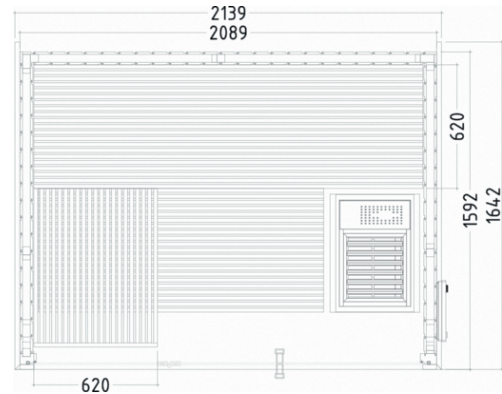

## Sauna Onni

1,60 x 1,60 x 2,00 m

Construída em painéis de Abachi  
 Frente em vidro  
 Porta em vidro 1808 x 600 x 8 mm  
 2 painéis de vidro fixos  
 Moldura em alumínio preto  
 1 porta de ventilação

## Sauna Panorama S

2,14 x 1,64 x 2,01 m

Interior em design Emotion  
 Construção em painéis de madeira com 70 mm de espessura  
 Estrado de madeira para o chão  
 Frente em vidro  
 Interior em madeira de Tília  
 3 bancos de 62 cm  
 2 encostos de cabeça  
 Apoio de costas  
 1 porta de ventilação  
 Porta em vidro 1915 x 590 x 8 mm  
 2 painéis de vidro fixos 1952 x 694 x 8 mm  
 Cabo de silicone 5 x 2,5 mm<sup>2</sup> para o aquecedor  
 Cabo de silicone 3 x 1,5 mm<sup>2</sup> para o iluminação  
 Proteção de segurança do aquecedor  
 Candeeiro com proteção (não inclui lâmpada)  
 Instruções de montagem

## Sauna Alaska V

2,08 x 2,06 x 2,04 m

Interior em design Prestige

Construção em madeira maciça com 40 mm de espessura

Estrado de madeira para o chão

Frente em vidro

Interior em madeira de Tília

3 bancos de 62 cm

2 encostos de cabeça

Apoio de costas

1 porta de ventilação

Porta em vidro 1915 x 590 x 8 mm

2 painéis de vidro fixos 1945 x 674 x 8 mm

Cabo de silicone 5 x 2,5 mm<sup>2</sup> para o aquecedorCabo de silicone 3 x 1,5 mm<sup>2</sup> para iluminação