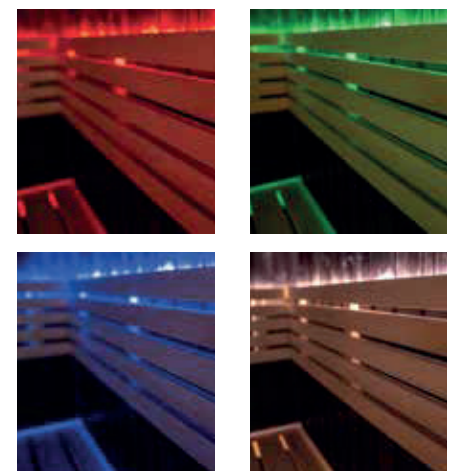

Sauna Harvia Fenix

2,06 x 2,03 x 2,02m

2,06 x 1,60 x 2,02m

A sauna Harvia Fenix é uma ode à antiga cultura da sauna. O design escuro é inspirado na sauna tradicional com fumo, As Saunas Fénix são equipadas com um grande frente em vidro. Iluminação tradicional incluída.

Bela combinação de tons claros e escuros. A montagem da sua Sauna Fenix é rápida e fácil. Luxuoso acabamento do chão ao teto. Materiais de alta qualidade especialmente projetados para uso em sauna. Disponível com iluminação LED (opcional).

Deverá ver pág. dos aquecedores, controladores e acessórios e somar os que pretende (equipamento não incluído). Potência aconselhada do aquecedor: 7,5 - 9 kW