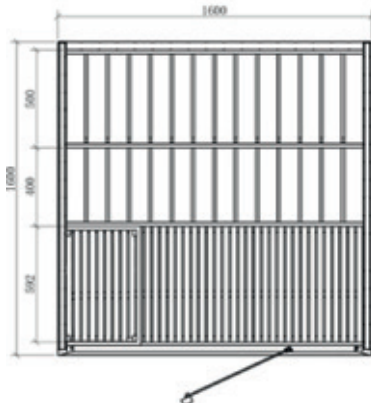

## Sauna Onni

1,60 x 1,60 x 2,00 m

Construída em painéis de Abachi  
 Frente em vidro  
 Porta em vidro 1808 x 600 x 8 mm  
 2 painéis de vidro fixos  
 Moldura em alumínio preto  
 1 porta de ventilação